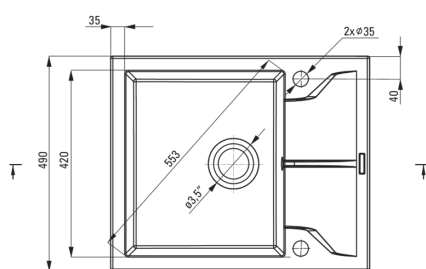

### Chiuvetă

Finisaj	nero
Tipul suprafeței	mat
Material	granit
Metoda de instalare	cu montare încastrată
Număr de cuve	1
Lățimea minimă a dulapului [mm]	500
Lățime [mm]	490
Lungimea [mm]	590
Înălțime [mm]	194
Adâncimea cuvei [mm]	180
Lungimea conturului [mm]	570
Lățimea conturului [mm]	470
Reversibil	Da
Dotat cu accesorii	Da
Număr de orificii	2
Număr de orificii făcute în avans	0